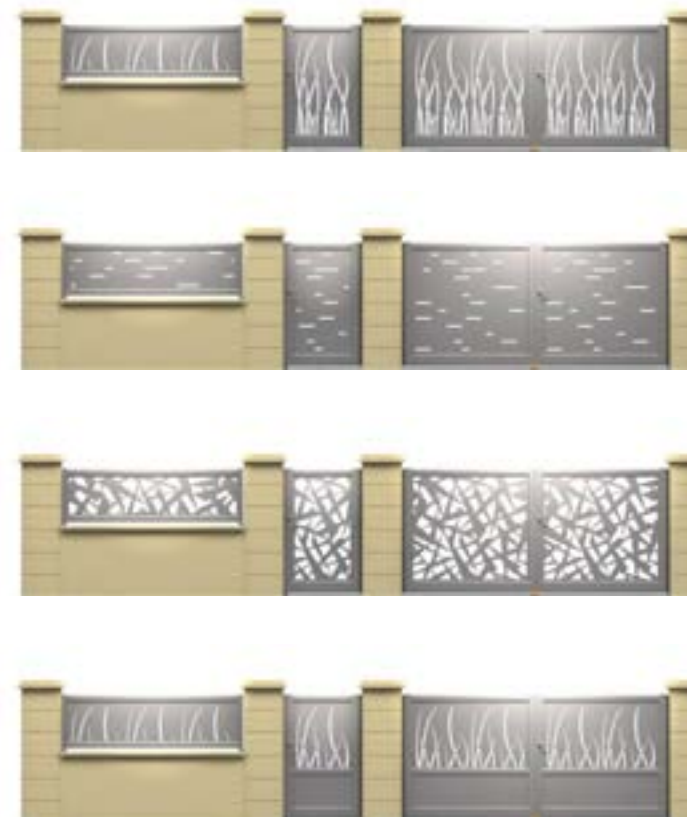

RAMPE DE RÉCEPTION COULISSANT AUTOPORTANT
 - permet le maintien en position ouverte/fermée
 - facilite le guidage

CLÔTURES

ASSORTIES

tout un art

POUR CRÉER UN HABILLAGÉ RÉUSSI ET SÉCURISER VOTRE PROPRIÉTÉ, LA CLÔTURE S'INSCRIT DANS LA DÉCLINAISON DE VOTRE PORTAIL. ELLE S'INTÈGRE PARFAITEMENT AU STYLE DE CE DERNIER POUR CRÉER UN ENSEMBLE HARMONIEUX ET ESTHÉTIQUE.

STYLE

TENDANCE

Quelques propositions

Retrouvez quelques modèles des clôtures assorties avec la possibilité de combiner les différents modèles.

SYSTÈME DE DILATATION INTÉGRÉ

Révolutionnaire et unique sur le marché français : CETAL a développé un nouveau concept de poteau avec système de dilatation intégré et caché pour une esthétique préservée.