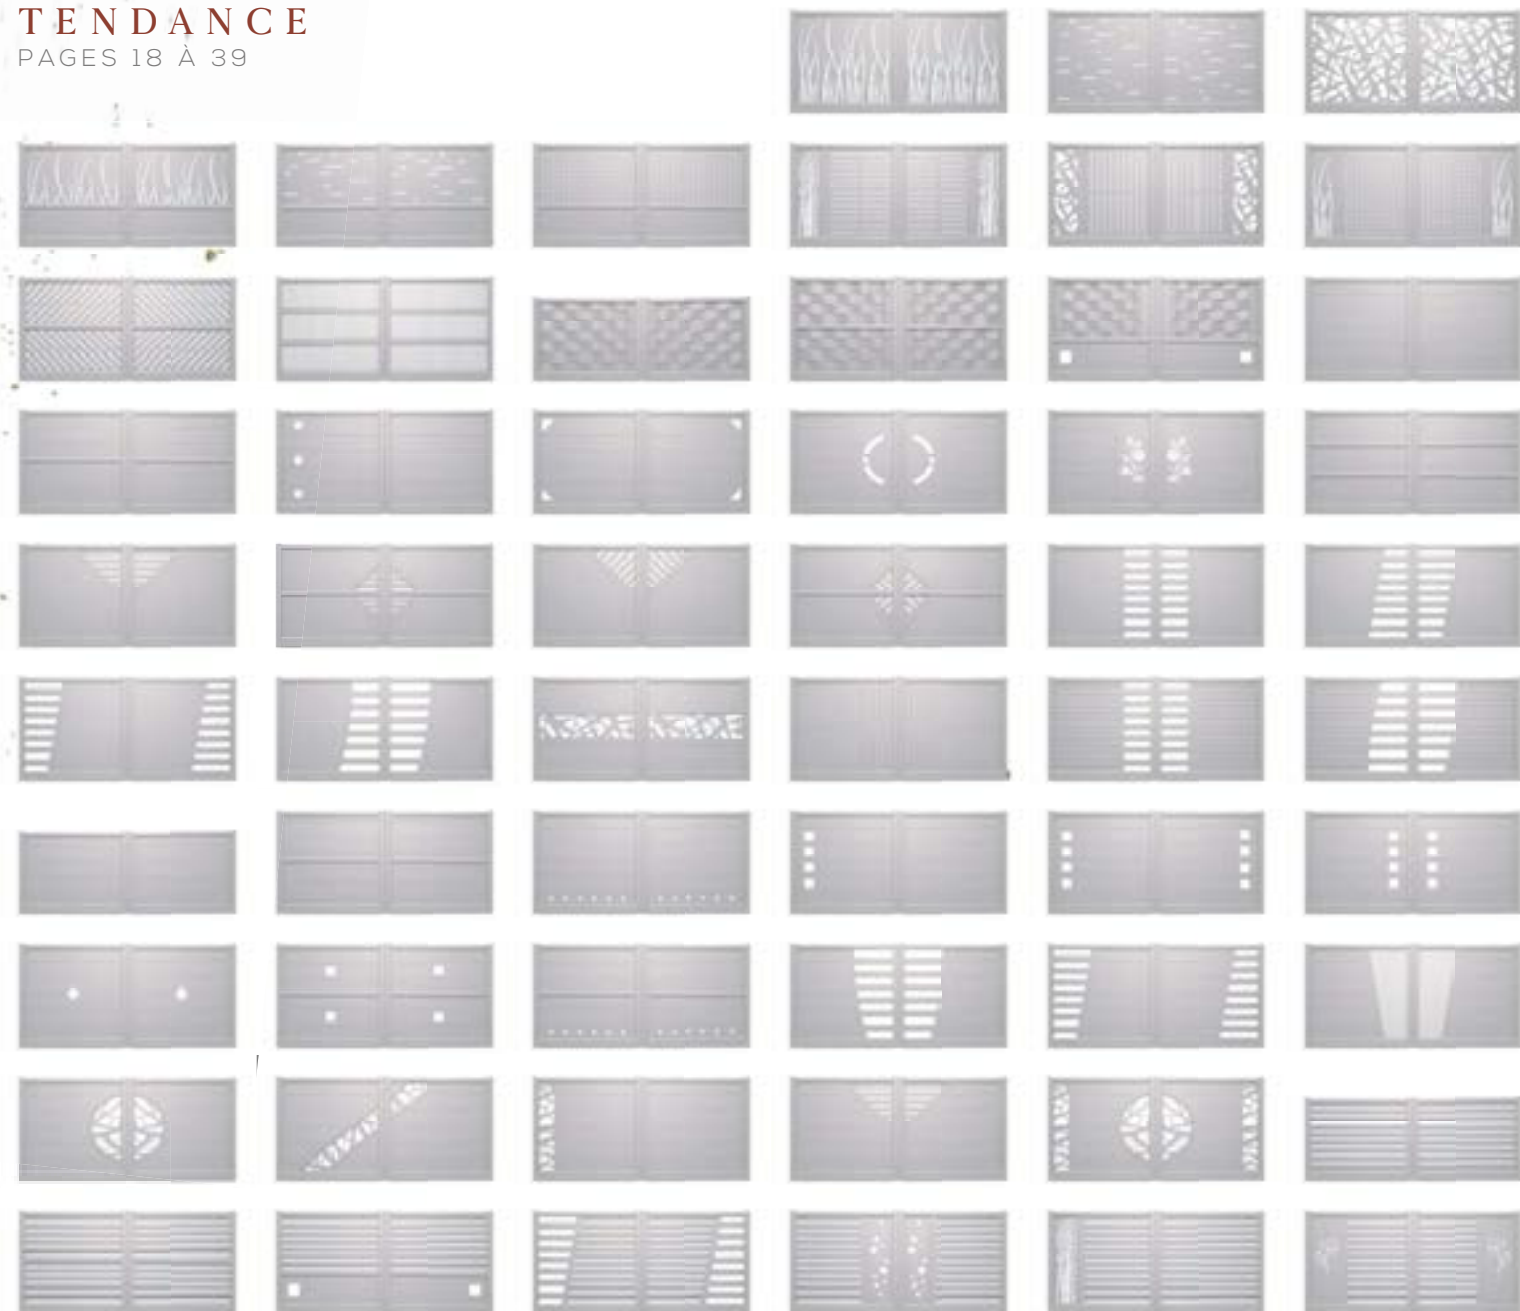

▲ R21917-Venus D

▲ R21918-Venus E

CETAL // COLLECTION RETRO

TOUS DÉCLINABLES EN COULISSANT

NOTRE COLLECTION *by* CETAL

TENDANCE PAGES 18 À 39

INTEMPOREL PAGES 40 À 57

RÉTRO PAGES 58 À 67