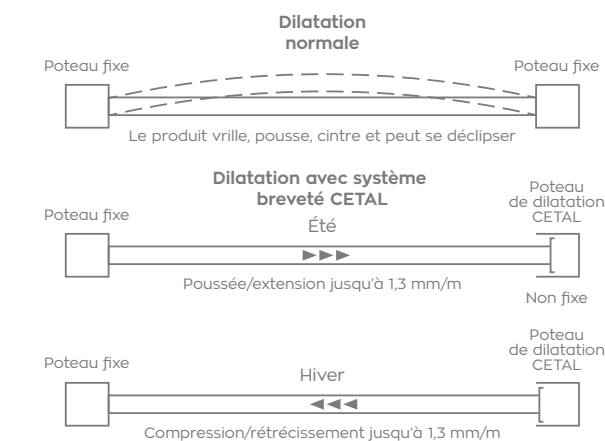

RAMPE DE RÉCEPTION COULISSANT AUTOPORTANT
 - permet le maintien en position ouverte/fermée
 - facilite le guidage

CLÔTURES

ASSORTIES

tout un art

POUR CRÉER UN HABILLAGÉ RÉUSSI ET SÉCURISER VOTRE PROPRIÉTÉ, LA CLÔTURE S'INSCRIT DANS LA DÉCLINAISON DE VOTRE PORTAIL. ELLE S'INTÈGRE PARFAITEMENT AU STYLE DE CE DERNIER POUR CRÉER UN ENSEMBLE HARMONIEUX ET ESTHÉTIQUE.

STYLE

TENDANCE

Quelques propositions

Retrouvez quelques modèles des clôtures assorties avec la possibilité de combiner les différents modèles.

SYSTÈME DE DILATATION INTÉGRÉ

Révolutionnaire et unique sur le marché français : CETAL a développé un nouveau concept de poteau avec système de dilatation intégré et caché pour une esthétique préservée.

Cette offre exclusive brevetée permet de régler tous les problèmes de tension au niveau de la clôture et de variation de température. De même une ventilation permet d'éviter la stagnation de l'eau dans les profils et dans l'embase.