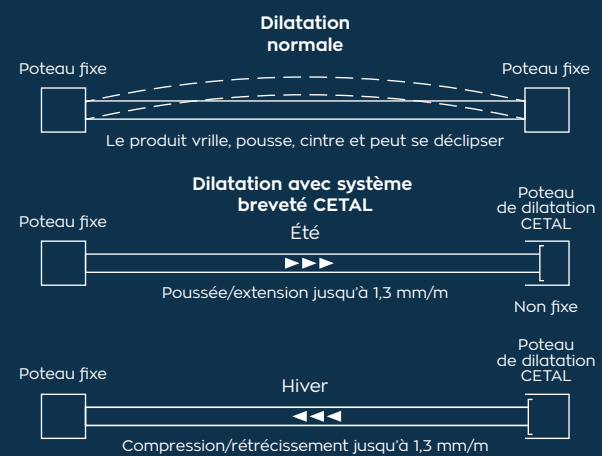

Epousant parfaitement les dénivelés de votre terrain selon vos contraintes et vos besoins, elle est le fruit d'un travail précis et soigné... et permet un habillage de votre propriété esthétique et sécurisé.

Planches 100x20 mm.

SYSTÈME DE DILATATION INTÉGRÉ

Révolutionnaire et unique sur le marché français : CETAL a développé un nouveau concept de poteau avec système de dilatation intégré et caché pour une esthétique préservée.

Cette offre exclusive brevetée permet de régler tous les problèmes de tension au niveau de la clôture et de variation de température. De même une ventilation permet d'éviter la stagnation de l'eau dans les profils et dans l'embase.