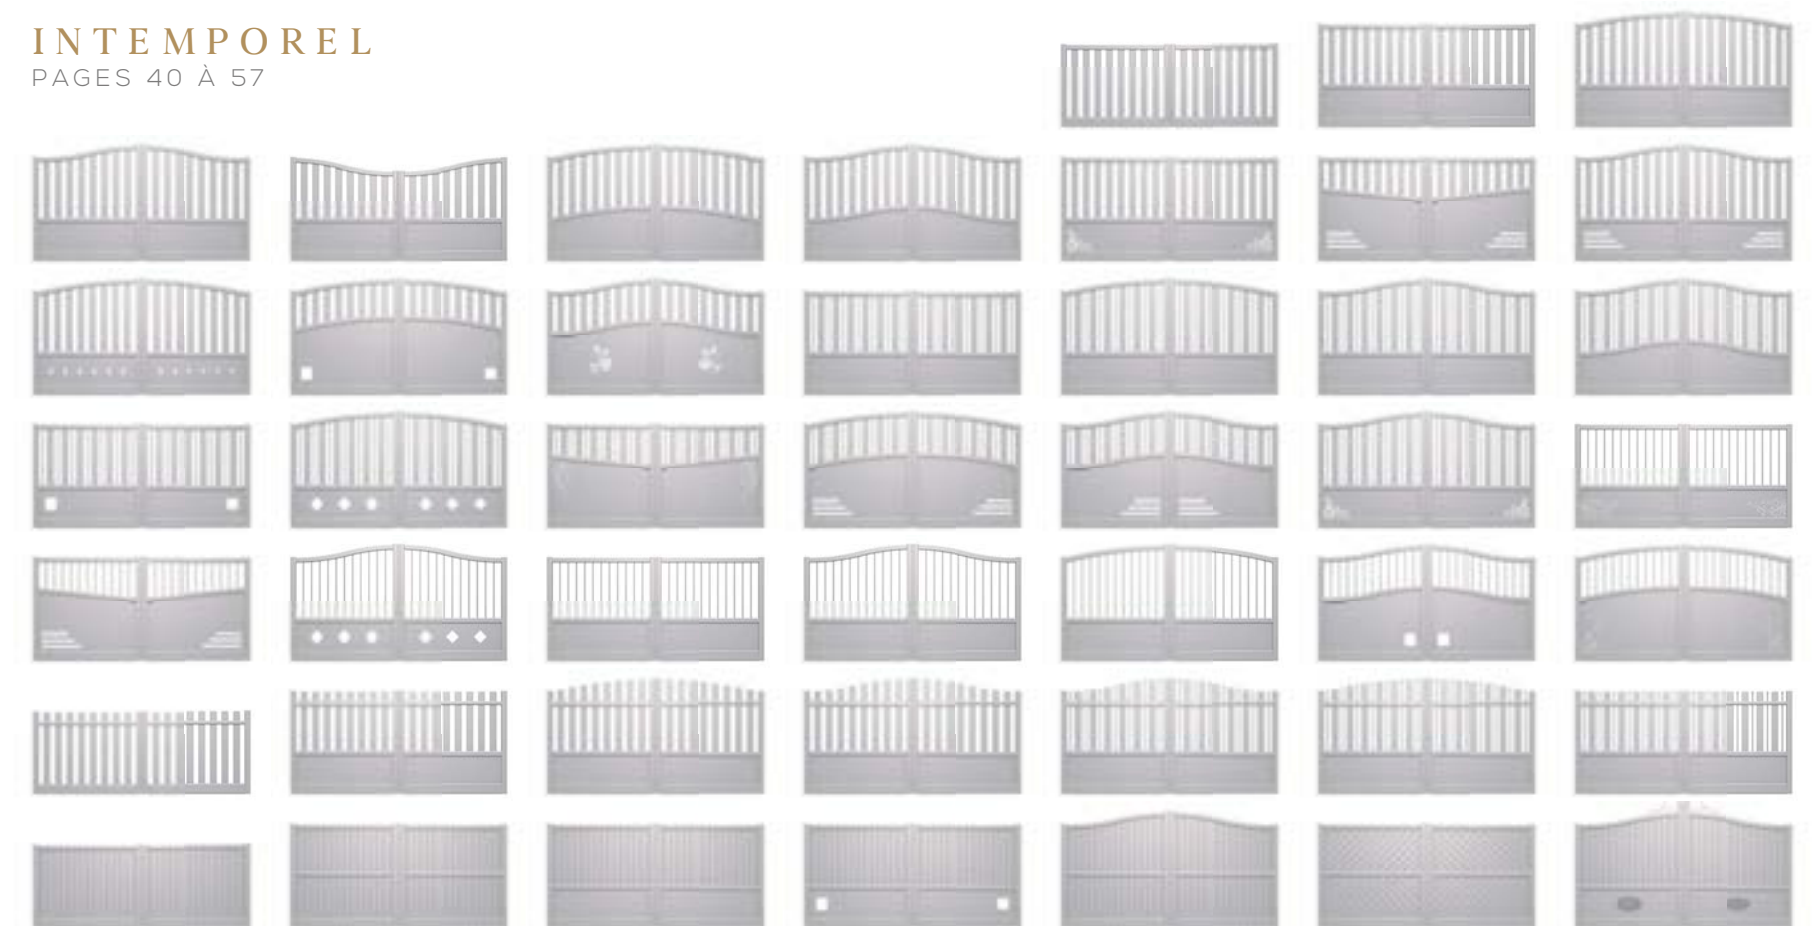

▲ R21917-Venus D

▲ R21918-Venus E

CETAL // COLLECTION RETRO

TOUS DÉCLINABLES EN COULISSANT

NOTRE COLLECTION *by* CETAL

TENDANCE PAGES 18 À 39

INTEMPOREL PAGES 40 À 57

RÉTRO PAGES 58 À 67

TECHNIQUE DE LA COLLECTION *portail 2 vantaux*

Quel que soit le type de portail que vous choisissez, vous serez convaincus par l'offre CETAL. Imaginez votre portail chez vous, demandez, nous nous occupons du reste.

Le portail 2 vantaux est le plus classique et celui qui s'adapte le mieux à tous les environnements (sol plat, en montée grâce au gond de pente qui relève les vantaux à l'ouverture). D'une utilisation simple et confortable, il peut être facilement équipé d'un système de motorisation (voir pages Motorisation n° 96-97). Ouverture du portail possible jusqu'à 180° (idéale pour un accès tournant) suivant le type de pose.