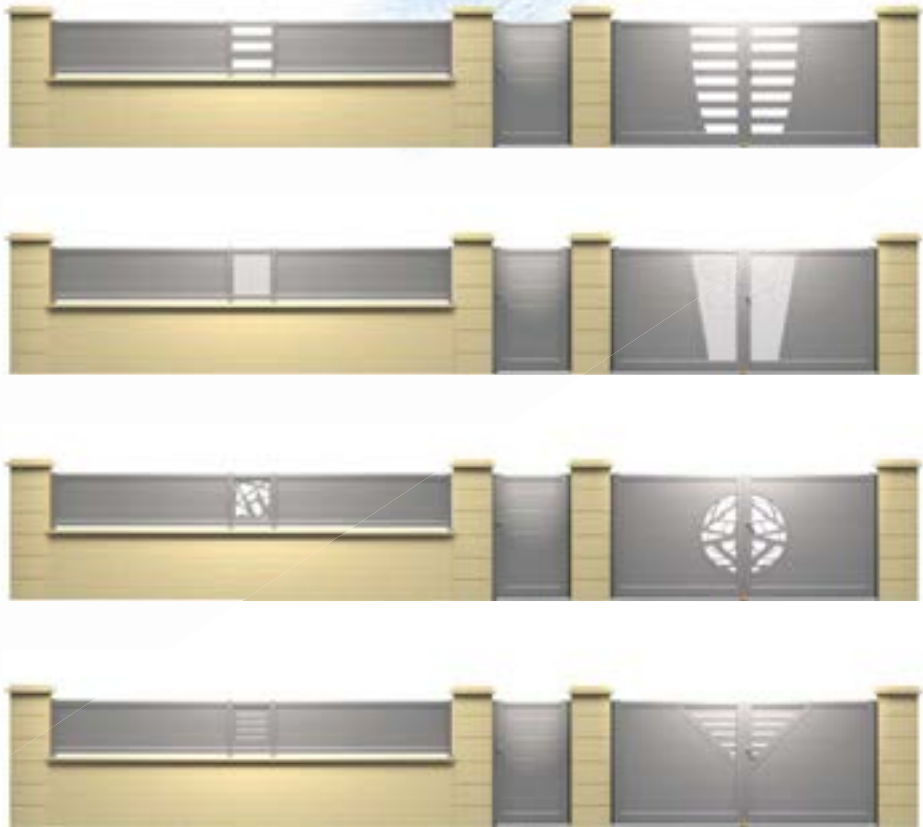

STYLE

TENDANCE

Quelques propositions

Retrouvez quelques modèles des clôtures assorties avec la possibilité de combiner les différents modèles.

SYSTÈME DE DILATATION INTÉGRÉ

Révolutionnaire et unique sur le marché français : CETAL a développé un nouveau concept de poteau avec système de dilatation intégré et caché pour une esthétique préservée.

POSSIBILITÉ DE COMBINER LES DIFFÉRENTS MODÈLES

STYLE

INTEMPOREL

Quelques propositions

Retrouvez quelques modèles des clôtures assorties avec la possibilité de combiner les différents modèles.

POSSIBILITÉ DE COMBINER LES DIFFÉRENTS MODÈLES