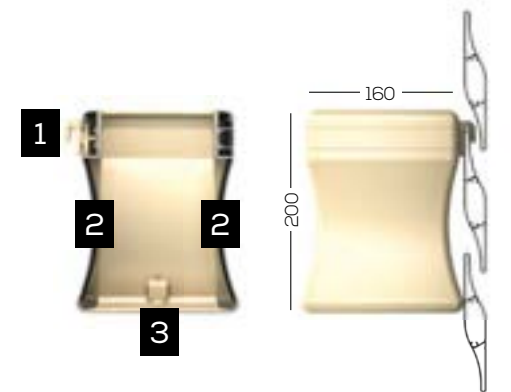

JARDINIÈRES

Deux possibilités de mise en œuvre :
/ À accrocher sur les lames brise-vue avec
crochet à l'arrière du bac
/ À poser directement au sol ou sur muret
avec 4 tampons anti-glisement.

Les jardinières sont équipées d'un isolant.

- 1 Accroche réglable sur la longueur de la jardinière
- 2 Isolant
- 3 Evacuation du trop plein d'eau intégrée