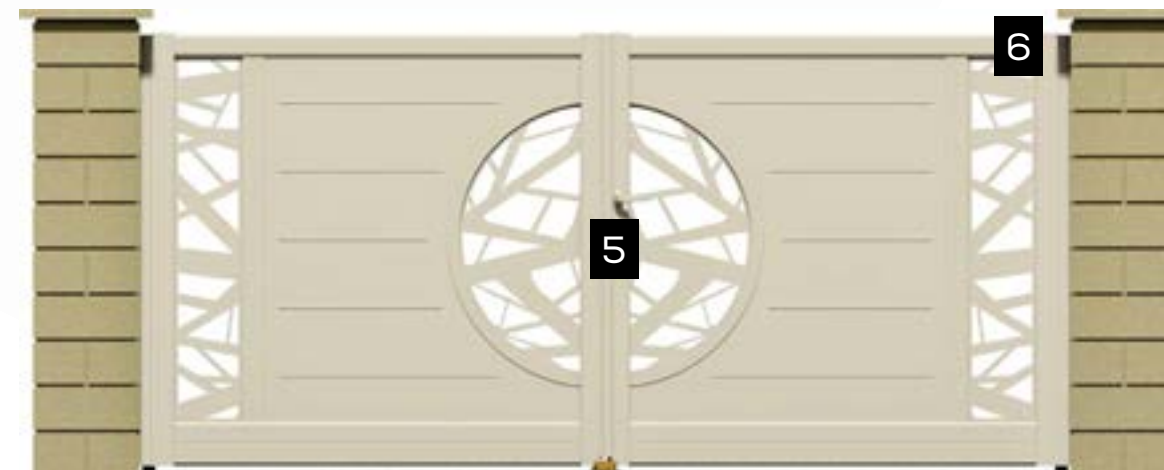

BATTEMENT CENTRAL

- masque le jeu de fonctionnement entre les deux battants
- équipé d'un joint de compression anti-bruit