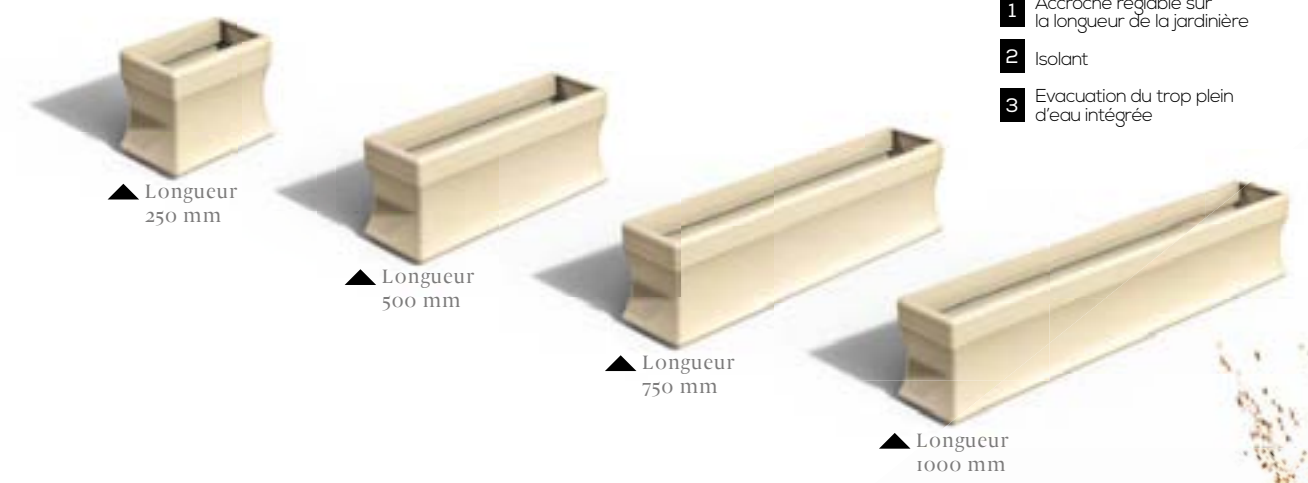

JARDINIÈRES

Deux possibilités de mise en œuvre :
/ À accrocher sur les lames brise-vue avec
crochet à l'arrière du bac
/ À poser directement au sol ou sur muret
avec 4 tampons anti-glisement.

Les jardinières sont équipées d'un isolant.

- 1 Accroche réglable sur la longueur de la jardinière
- 2 Isolant
- 3 Evacuation du trop plein d'eau intégrée