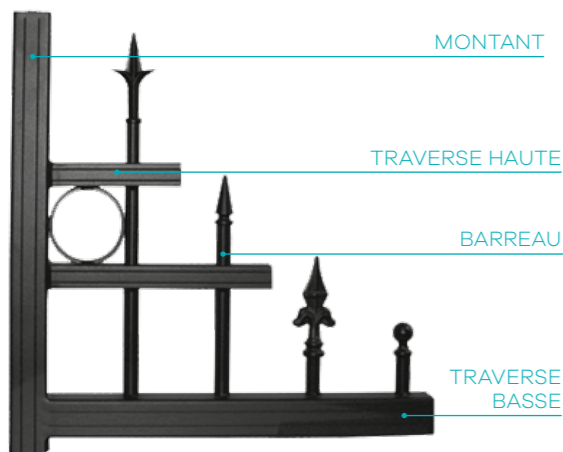

ADAPTÉ AU TERRAIN EN PENTE

- Portails trapèzes pour le suivi des rues en pente.
- Relevage de pente pour les accès de la propriété en montée.
- Ouverture jusqu'à 180°.
- Notre bureau d'études intégré vous apporte la solution technique parfaitement adaptée à votre pente, en neuf ou en rénovation dans 99,99% des cas !

SÉCURITÉ ET CONFORT

- Ouverture et fermeture du portail sans descendre de la voiture. Un confort d'utilisation et une sécurité supplémentaire pour les entrées en bordure de route.
- Verrouillage du portail dès la fermeture totale (portails motorisés).
- Cellule de détection d'obstacles (portails motorisés).
- Le duo portail et clôture sécurise la propriété et préserve l'intimité.
- Le portillon facilite les utilisations piétonnières.
- Conforme à la norme CE : EN-13241-1.

ESTHÉTISME

- 47 couleurs préférentielles et 12 couleurs sablées (retrouvez toutes les couleurs pages 64 et 65).
- Des couleurs thermolaquées garanties 2 ans.
- Couleur personnalisable.
- Portillons et clôtures coordonnés.
- Couvertines thermolaquées pour la réfection des murets.
- Claustres coordonnés avec le soubassement décor Piruvi.
- Les soubassements pleins permettent des décors découpés sur-mesure (étude de votre projet par notre bureau d'étude).
- Boîte aux lettres standard et colis box couleur portail.

L'OSSATURE

DÉCORS DE SOUBASSEMENT

DÉCORS DE FINITION

Thermolaqués couleur portail (hors décors dorés)

LES STANDARDS

LES OPTIONS

Selon la configuration de votre entrée extérieure et vos souhaits, GYPASS propose de nombreuses options de personnalisation de votre portail. Vous avez également la possibilité de choisir la taille des vantaux (égaux ou non), et définir si le vantail de service le plus approprié pour votre projet sera celui de droite ou de gauche.

LE TYPE D'OUVERTURE

Chaque portail s'adapte en version battant, coulissant et double coulissant en manuel ou motorisé.

Portail battant : Motorisation à bras ou invisible dans les montants.

Portail coulissant : Portail avec montant central ou aspect 2 vantaux. Rail de guidage inox pour les 2 types d'ouverture coulissante.

LA POSE

Si vous choisissez un portail battant, 4 styles de pose sont disponibles. Au-delà de l'esthétisme, vous pourrez donc choisir la pose qui conviendra le mieux à votre espace et à votre largeur d'ouverture.

LA FORME

Le portail est un élément-clé de valorisation de l'espace extérieur d'un habitat. Au-delà de son aspect purement fonctionnel, il contribue à donner style et caractère à une habitation. C'est la raison pour laquelle GYPASS propose de multiples formes pour personnaliser votre portail.

LES CARACTÉRISTIQUES TECHNIQUES

CARACTÉRISTIQUES (EN MM)	TRADITIONNEL	
	PORTAILS	CLÔTURES
MONTANTS	50 x 50	-
TRAVERSES BASSES	50 x 50	50 x 50
TRAVERSES HAUTES	40 x 30	40 x 30
BARREAUX	Ø 20	Ø 20

TOUS NOS PORTAILS SONT DISPONIBLES EN MANUEL OU MOTORISÉ