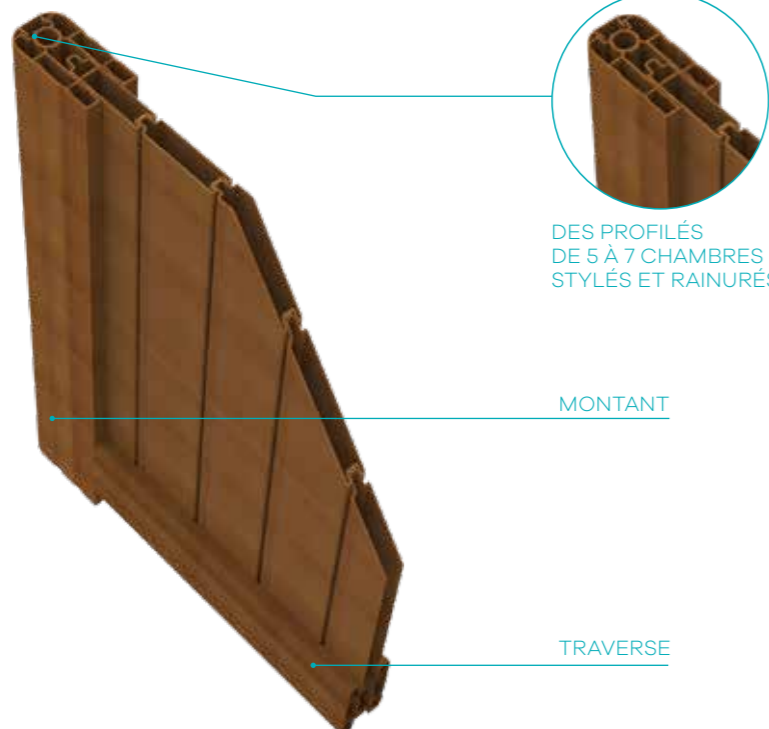

FLASHEZ MOI !
DÉCOUVREZ LA GAMME EVOLYS TON BOIS

LES +

QUALITÉ LONGUE DURÉE

- Portails sur-mesure en aluminium, un matériau léger et robuste.
- Montants et traverses de 5 à 7 chambres.
- Assemblage par tenons et mortaises et visserie inox.
- Jusqu'à 5 m entre piliers et 2,5 m en hauteur.
- Renforts dans les traverses pour la motorisation (portails battants).

ADAPTÉ AU TERRAIN EN PENTE

- Portails trapèzes pour le suivi des rues en pente.
- Relevage de pente pour les accès de la propriété en montée.
- Ouverture jusqu'à 180°.
- Notre bureau d'études intégré vous apporte la solution technique parfaitement adaptée à votre pente, en neuf ou en rénovation dans 99,99% des cas !

SÉCURITÉ ET CONFORT

- Ouverture et fermeture du portail sans descendre de la voiture. Un confort d'utilisation et une sécurité supplémentaire pour les entrées en bordure de route.
- Verrouillage du portail dès la fermeture totale (portails motorisés).
- Cellule de détection d'obstacles (portails motorisés).
- Le duo portail et clôture sécurise la propriété et préserve l'intimité.
- Le portillon facilite les utilisations piétonnières.
- Conforme à la norme CE : EN-13241-1.

ESTHÉTISME

- Sublimation ton bois aspect chêne doré. Finition lisse au toucher. Très haute résistance dans le temps (UV, eau, gel). Entretien simple et facile. Garantie 10 ans.
- Portillons et clôtures coordonnés.

L'OSSATURE

DES PROFILÉS DE 5 À 7 CHAMBRES STYLÉS ET RAINURÉS

MONTANT

TRAVERSE

PORTAILS DROITS ET FORME V :

Double battée et bouchon de finition plat.

PORTAILS CINTRÉS :

Double battée et bouchon de finition chapeau de gendarme.

Selon la configuration de votre entrée extérieure et vos souhaits, GYPASS propose de nombreuses options de personnalisation de votre portail. Vous avez également la possibilité de choisir la taille des vantaux (égaux ou non), et définir si le vantail de service le plus approprié pour votre projet sera celui de droite ou de gauche.

LE TYPE D'OUVERTURE

Chaque portail s'adapte en version battant, coulissant et double coulissant en manuel ou motorisé. Les portails pleins et droits s'adaptent en version coulissant télescopique.

Portail battant : Motorisation à bras ou invisible dans les montants.

Portail coulissant : Rail de guidage inox pour les 3 types d'ouverture coulissante.

Portail battant repliable : Portail pliant à 1 ou 2 vantaux.