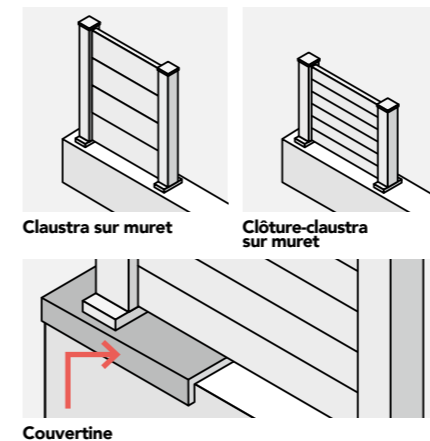

L'IDÉE

Vous rêvez d'harmoniser l'extérieur de votre propriété à vos claustras ? GYPASS s'adapte à vos espaces, quels que soient vos projets. Installer des claustras sur un muret ou une couvertine est désormais réalisable pour apporter votre touche personnelle !

PLATINE DE FIXATION, SELON L'ENVIRONNEMENT LA FIXATION PEUT ÊTRE PAR SCÈLLEMENT