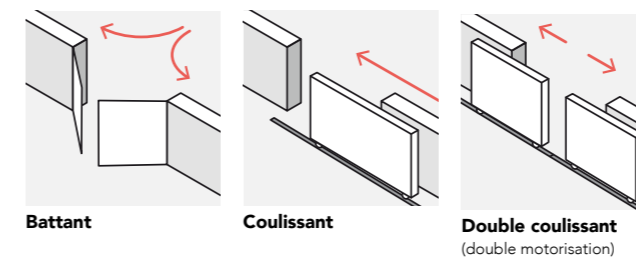

GUIDE TECHNIQUE URBAN

Le portail URBAN fait l'objet d'une fabrication particulière qui s'adapte à toutes les configurations de vos projets. Il peut être employé en neuf ou en rénovation. Assemblage par rivetage et visserie inox.

FLASHEZ
MOI !
DÉCOUVREZ
LA GAMME
URBAN

LES +

QUALITÉ LONGUE DURÉE

- Portails sur-mesure en aluminium, un matériau léger et robuste.
- Cadre soudé, assemblage par rivetage et visserie inox.
- 6 cassettes rectangulaires ajustables en hauteur et en largeur, et toujours de dimensions égales.
- Renforts dans les cassettes centrales pour la motorisation à bras (portails battants).
- Ossature sans traverses, ni montants apparents.
- Jusqu'à 5 m entre piliers et 2,4 m en hauteur.

ADAPTÉ AU TERRAIN EN PENTE

- Relevage de pente pour les accès de la propriété en montée.
- Ouverture jusqu'à 180°.
- Notre bureau d'études intégré vous apporte la solution technique parfaitement adaptée à votre pente, en neuf ou en rénovation dans 99,99% des cas !

SÉCURITÉ ET CONFORT

- Ouverture et fermeture du portail sans descendre de la voiture. Un confort d'utilisation et une sécurité supplémentaire pour les entrées en bordure de route.
- Des cassettes double paroi aluminium avec mousse isolante qui absorbent les vibrations du portail lors de son ouverture et de sa fermeture pour un confort sonore.
- Verrouillage du portail dès la fermeture totale (portails motorisés).
- Cellule de détection d'obstacles (portails motorisés).
- Le duo portail et clôture sécurise la propriété et préserve l'intimité.
- Le portillon facilite les utilisations piétonnières.
- Conforme à la norme CE : EN-13241-1.

ESTHÉTISME