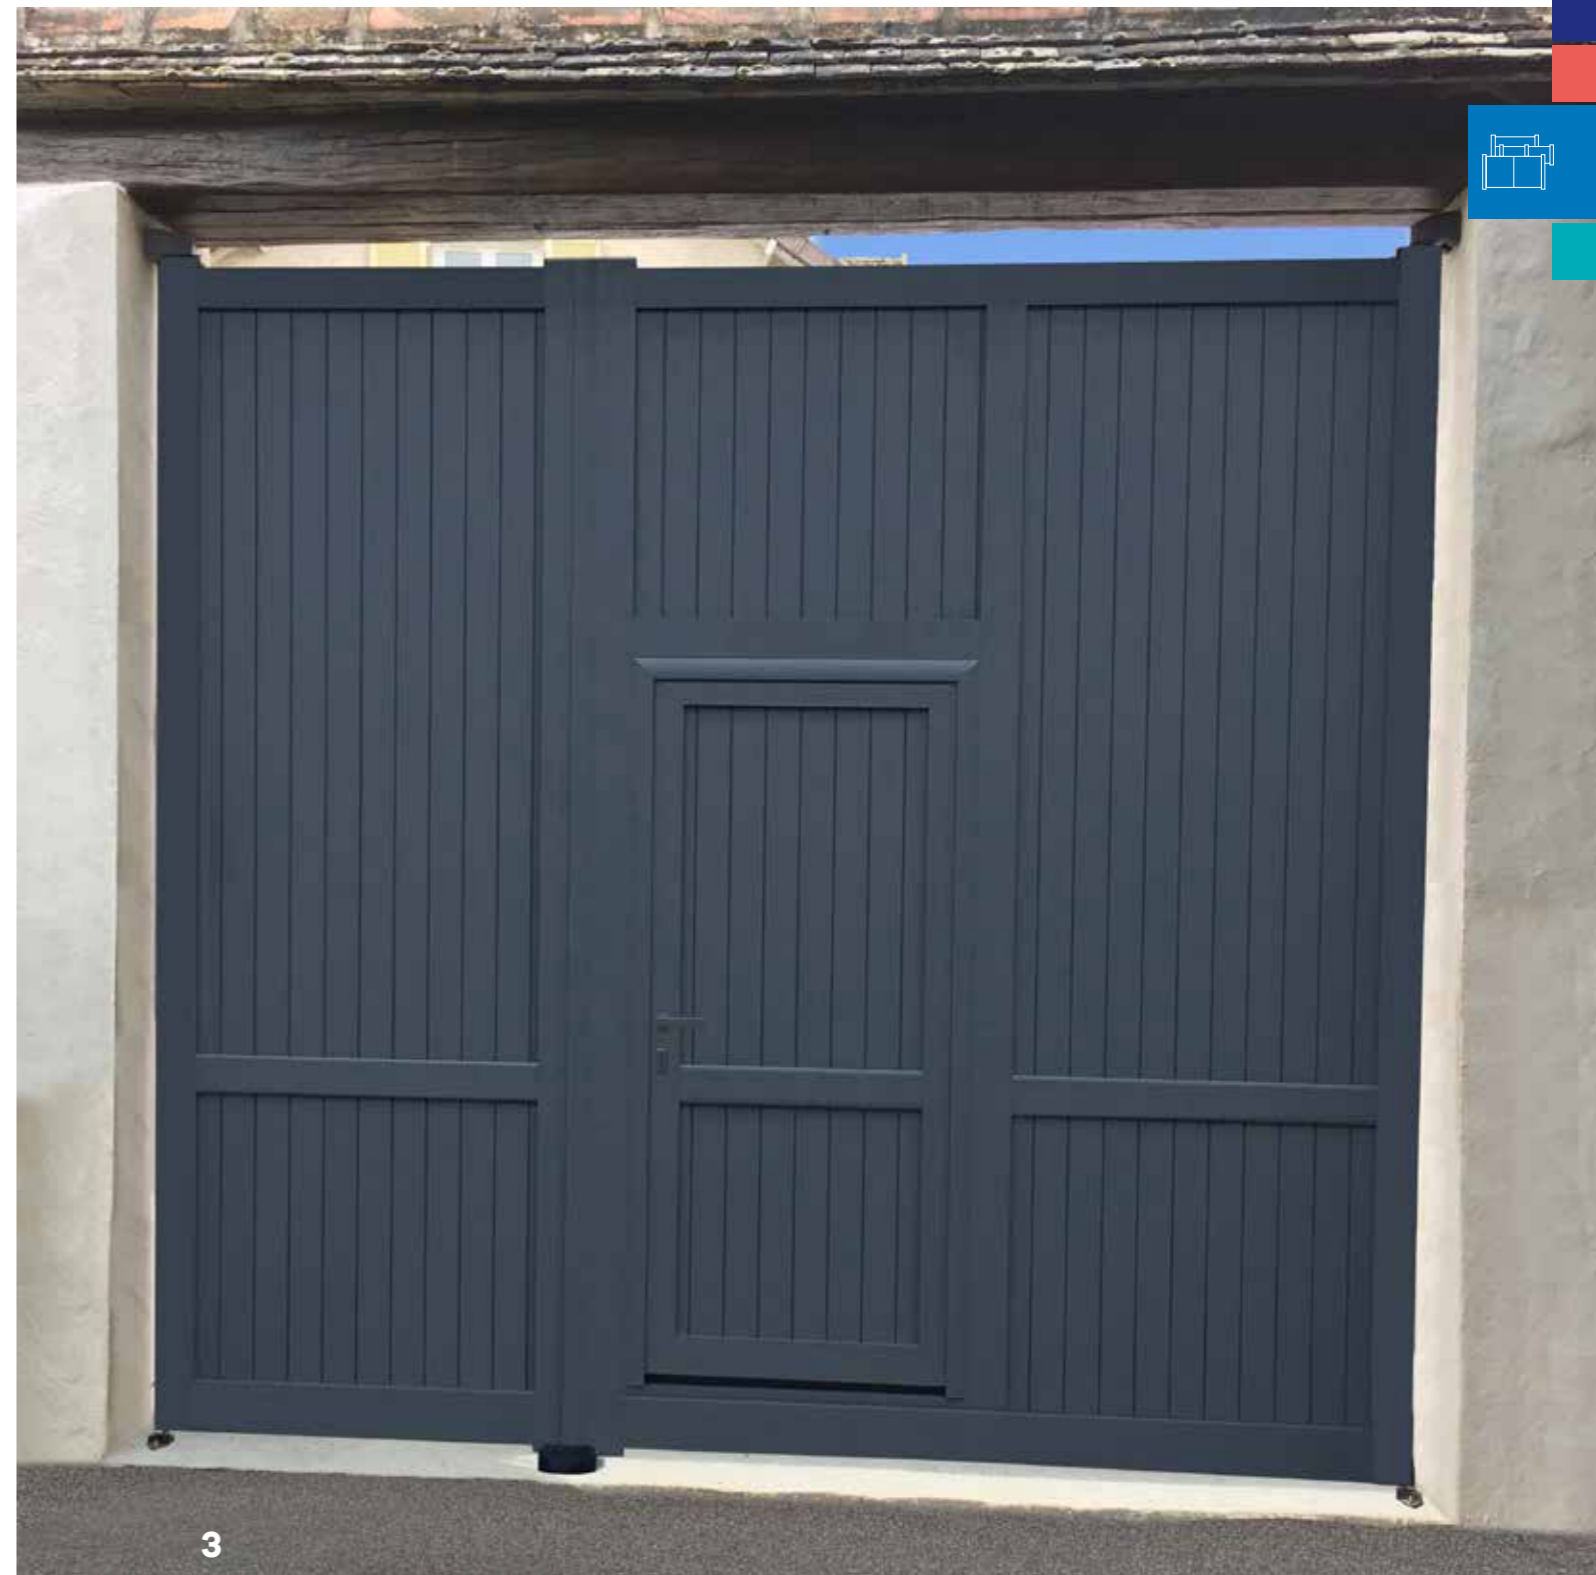

3 — LERRE /
GAMME INFINI
Portail droit battant.
Lames verticales 80 mm.
Clôture et couverture coordonnées.

3

3 — HERONCELLES /
GAMME INFINI
Portail droit battant.
Portillon intégré.
Lames 80 mm verticales.

Inspirations, conseils,
astuces, brochures...
Venez créer votre projet
en ligne et lâchez prise
à votre créativité...

mon projet en ligne :
WWW.GYPASS.FR