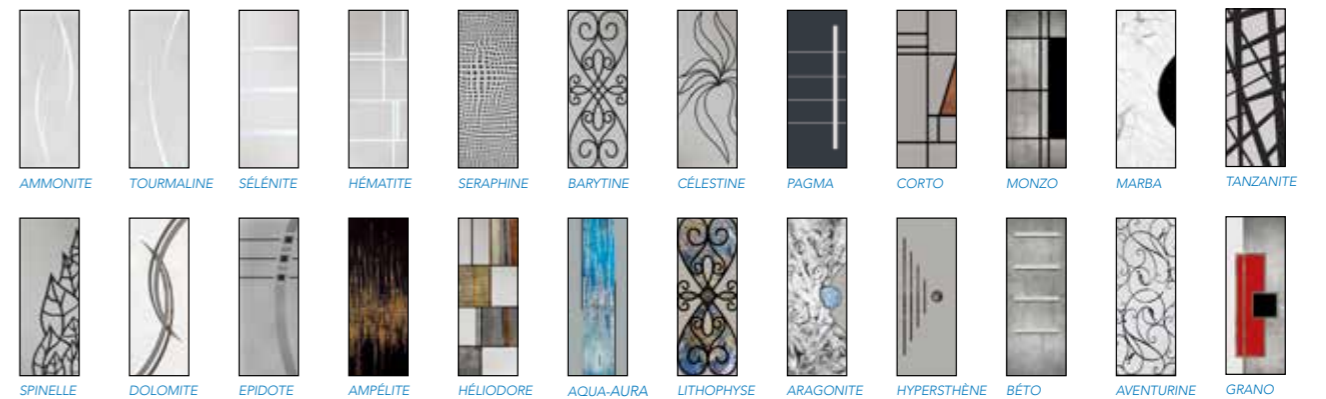

Inspirations, conseils,  
astuces, brochures...  
Venez créer votre projet  
en ligne et lâchez prise  
à votre créativité...

mon projet en ligne :  
**WWW.GYPASS.FR**

1

2

**1 — SEINE /**  
GAMME INFINI  
Portail coulissant. Lames 200 mm.  
Vitrage imprimé couleur  
et effet matière Grano.

**2 — SEINE /**  
GAMME INFINI  
Clôture. Lames 200 mm.  
Vitrage imprimé couleur  
et effet matière Grano.

3

→ DÉCOUVREZ TOUS NOS DÉCORS VITRÉS :

**3 — SEINE /**  
GAMME INFINI  
Portail droit coulissant.  
Lames 200 mm et vitrage imprimé  
gris anthracite Tanzanite.