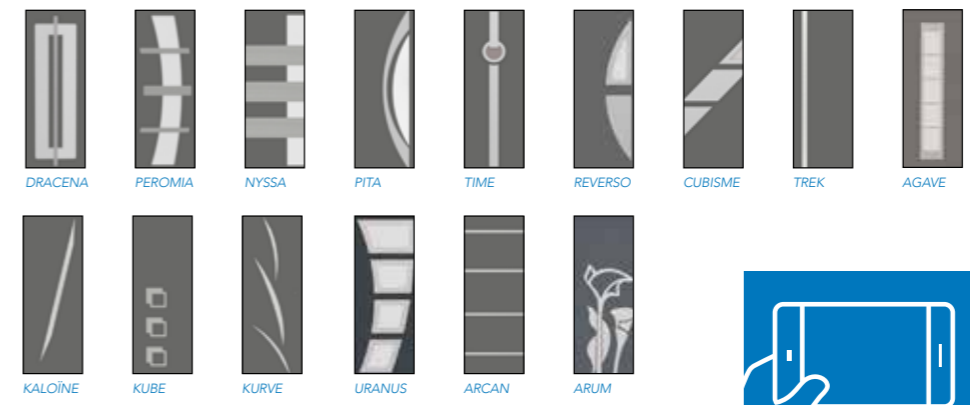

→ DÉCOUVREZ TOUS NOS DÉCORS ALUNOX® & VITRÉS POUR LE PORTAIL SEINE :

VOTRE PORTAIL CHEZ VOUS AVEC LA RÉALITÉ AUGMENTÉE.
Pour télécharger l'application PORTAIL GYPASS - VOIR p. 7