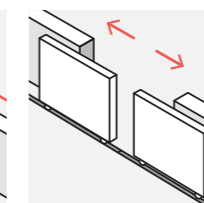

Double coulissant
(double motorisation)

LA POSE

Si vous choisissez un portail battant, 4 styles de pose sont disponibles. Au-delà de l'esthétisme, vous pourrez donc choisir la pose qui conviendra le mieux à votre espace et à votre largeur d'ouverture.