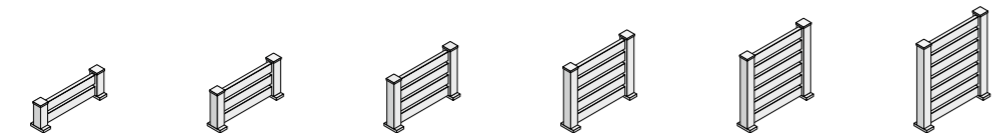

CARACTÉRISTIQUES (EN MM)	MAESTRIA CLÔTURE-CLAUSTRA AJOURÉE					
	2 LAMES	3 LAMES	4 LAMES	5 LAMES	6 LAMES	7 LAMES
HAUTEUR	505	755	1005	1255	1505	1755
LARGEUR MAX. (ENTRAXE POTEAU)	2500	2500	2500	2500	2500	1800

JOUR DE 50 MM ENTRE CHAQUE LAME