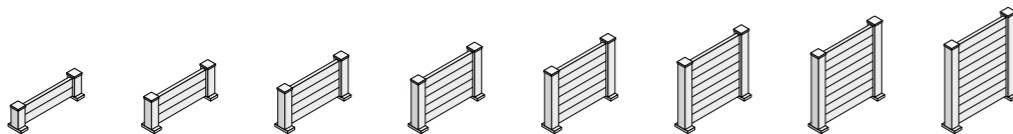

### UNE RÉSISTANCE À TOUTE ÉPREUVE

Un système de fixation au sol, à sceller et sur platine.

CARACTÉRISTIQUES (EN MM)	CLAUSTRA			PARAVENT	CLAUSTRA VITRÉ		PARAVENT VITRÉ
	2 PANNEAUX	3 PANNEAUX	4 PANNEAUX	100% OCCULTANT	2/3 VITRÉS ET 1/3 PLEIN	1/2 VITRÉS ET 1/2 PLEINS	ENTIÈREMENT VITRÉ
HAUTEUR	900	1350	1800	1800	1350	1800	1800
LARGEUR	900 ou 1800	900 ou 1800	900 ou 1800	900	900 ou 1800	900 ou 1800	900