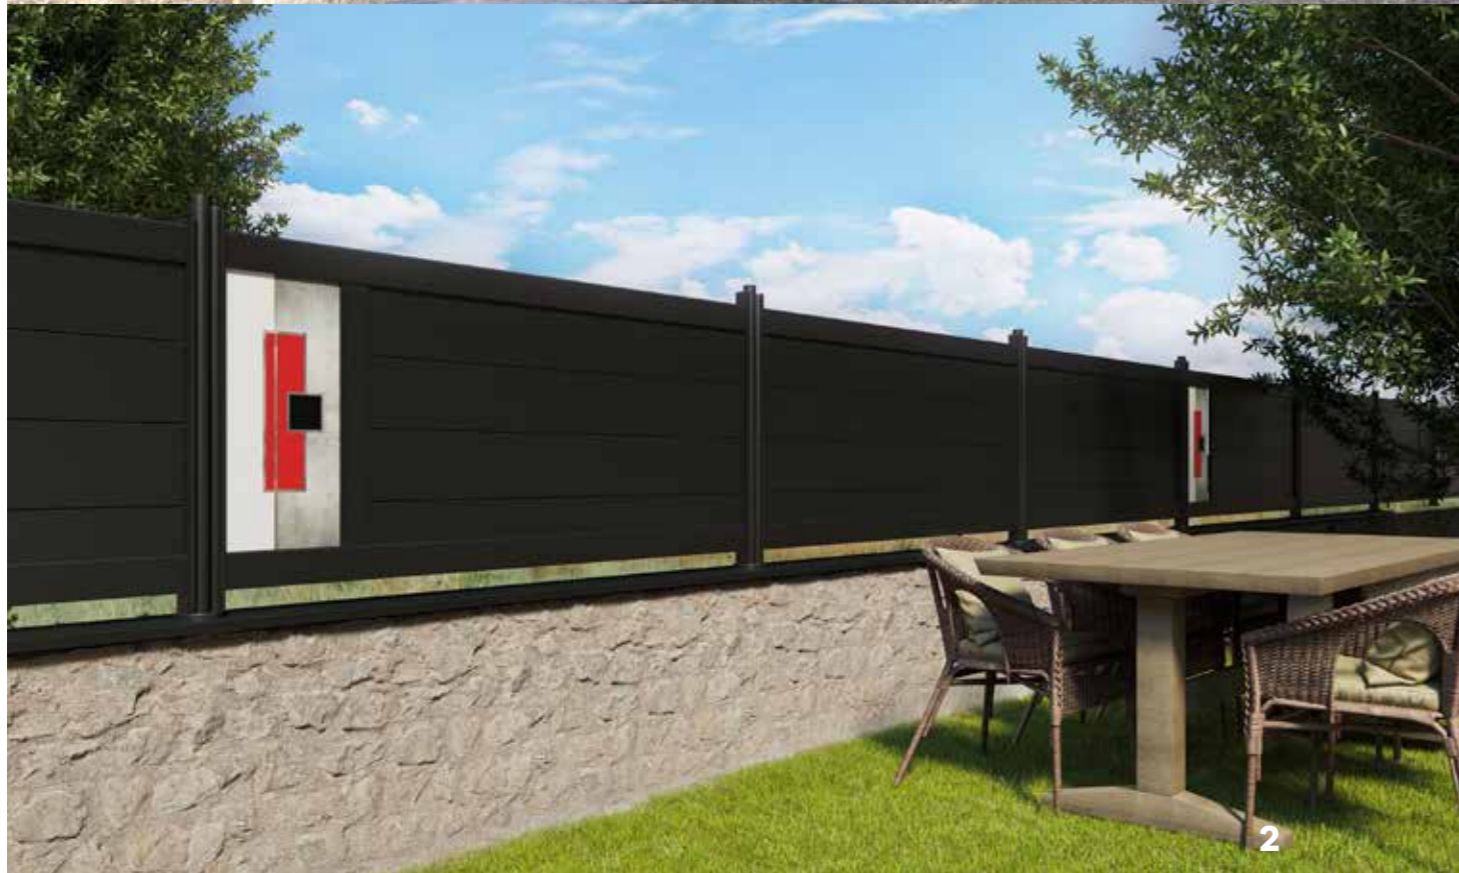

Inspirations, conseils,  
astuces, brochures...  
Venez créer votre projet  
en ligne et lâchez prise  
à votre créativité...

mon projet en ligne :  
**WWW.GYPASS.FR**

1

2

**1 — SEINE /**  
GAMME INFINI  
Portail coulissant. Lames 200 mm.  
Vitrage imprimé couleur  
et effet matière Grano.