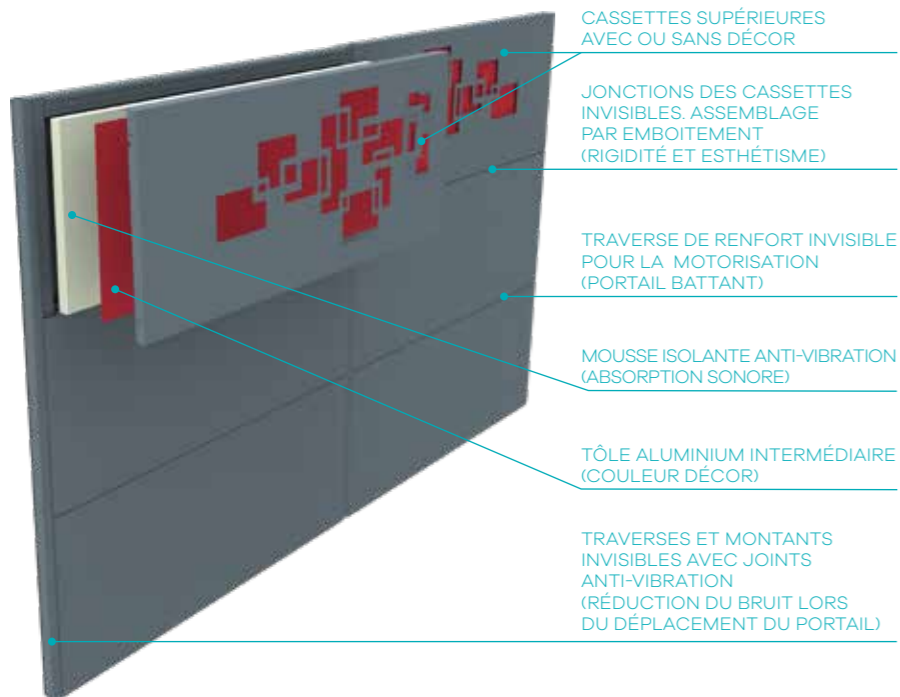

SÉCURITÉ ET CONFORT

- Ouverture et fermeture du portail sans descendre de la voiture. Un confort d'utilisation et une sécurité supplémentaire pour les entrées en bordure de route.
- Des cassettes double paroi aluminium avec mousse isolante qui absorbent les vibrations du portail lors de son ouverture et de sa fermeture pour un confort sonore.
- Verrouillage du portail dès la fermeture totale (portails motorisés).
- Cellule de détection d'obstacles (portails motorisés).
- Le duo portail et clôture sécurise la propriété et préserve l'intimité.
- Le portillon facilite les utilisations piétonnières.
- Conforme à la norme CE : EN-13241-1.

ESTHÉTISME

- Des cassettes pleines aux jonctions invisibles.
- Des couleurs thermolaquées garanties 10 ans, LABEL QUALIMARINE et QUALICOAT classe 2.
- 47 couleurs préférentielles et 12 couleurs sablées (retrouvez toutes les couleurs pages 64 et 65).
- Bicoloration et couleur personnalisable.
- Portillons et clôtures coordonnés.
- Couvertines thermolaquées pour la réfection des murs.
- Claustras coordonnés.
- Boîte aux lettres standard et colis box couleur portail.
- Numéro de maison en Alunox®.
- 9 décors design thermolaqués visibles côté rue.

L'OSSATURE

COULEURS DU DÉCOR

DE SÉRIE PERSONNALISATION

THERMOLAQUÉ RAL 7016 SUBLIMATION CHÊNE DORÉ

THERMOLAQUÉ RAL 9016 THERMOLAQUÉS RAL DU NUANCIER GYPASS (voir pages 64-65)

TON SUR TON THERMOLAQUÉS RAL DU NUANCIER GYPASS (voir pages 64-65)

Selon la configuration de votre entrée extérieure et vos souhaits, GYPASS propose de nombreuses options de personnalisation de votre portail. Vous avez également la possibilité de choisir la taille des vantaux (égaux ou non), et définir si le vantail de service le plus approprié pour votre projet sera celui de droite ou de gauche.

LE TYPE D'OUVERTURE

Chaque portail s'adapte en version battant, coulissant et double coulissant en manuel ou motorisé.

Portail battant : Motorisation à bras.

Portail coulissant : Rail de guidage inox.