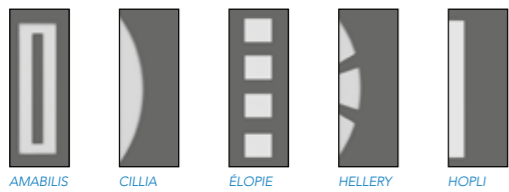

**3 — OISON /**  
GAMME INFINI  
Clôture décor ajouré Cottage.  
Couvertine coordonnée.

1

**L'IDÉE**

Vous pouvez personnaliser les décors de vos portails...  
**VOIR p. 62**

2

→ DÉCOUVREZ TOUS NOS DÉCORS VITRÉS POUR LE PORTAIL SEINE :