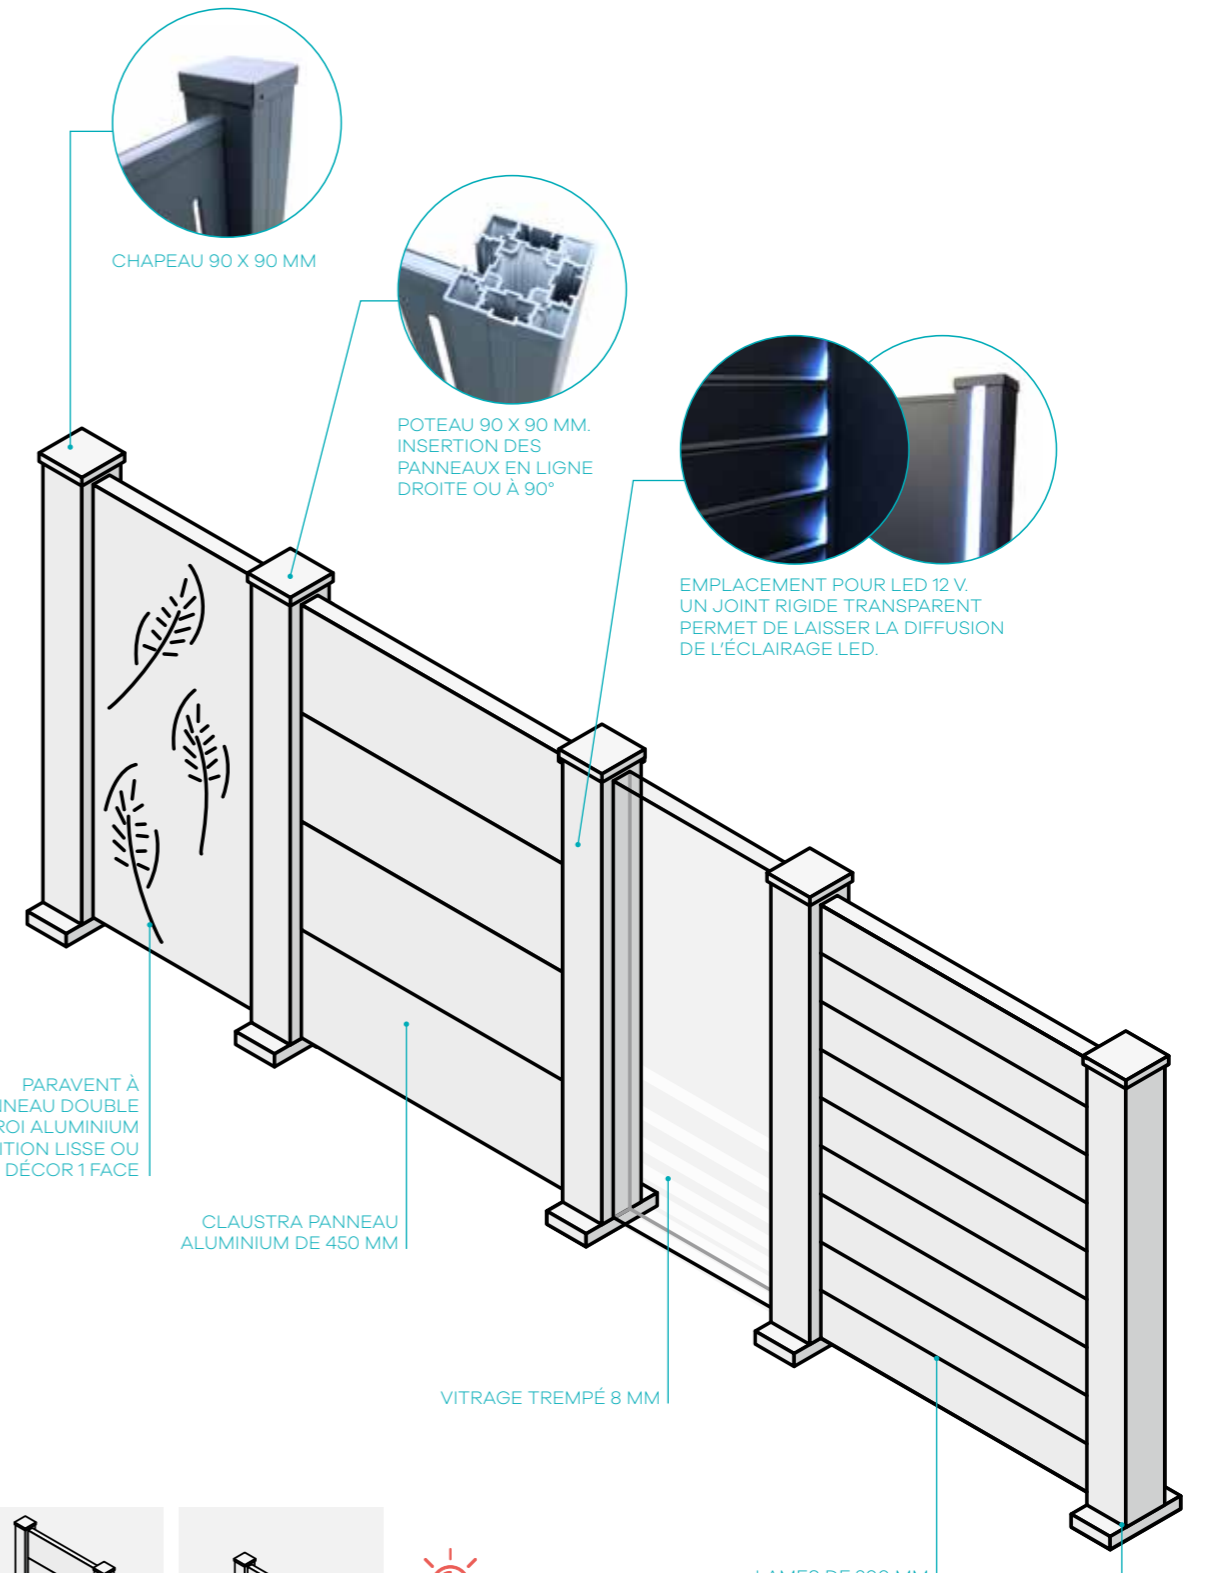

L'IDÉE

Vous rêvez d'harmoniser l'extérieur de votre propriété à vos claustras ? GYPASS s'adapte à vos espaces, quels que soient vos projets. Installer des claustras sur un muret ou une couvertine est désormais réalisable pour apporter votre touche personnelle !

PLATINE DE FIXATION, SELON L'ENVIRONNEMENT LA FIXATION PEUT ÊTRE PAR SCÈLLEMENT