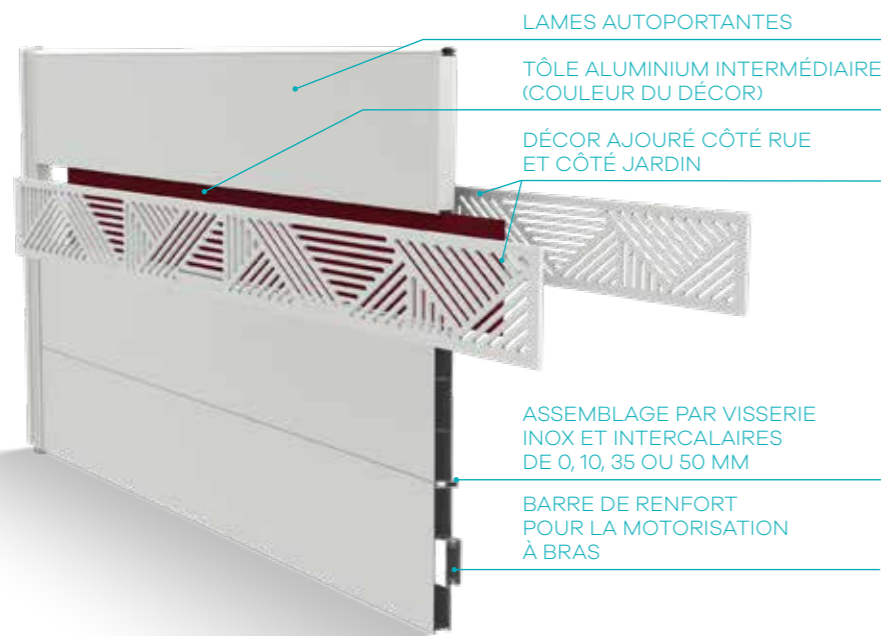

SÉCURITÉ ET CONFORT

- Ouverture et fermeture du portail sans descendre de la voiture. Un confort d'utilisation et une sécurité supplémentaire pour les entrées en bordure de route.
- Verrouillage du portail dès la fermeture totale (portails motorisés).
- Cellule de détection d'obstacles (portails motorisés).
- Le duo portail et clôture sécurise la propriété et préserve l'intimité.
- Le portillon facilite les utilisations piétonnières.
- Conforme à la norme CE : EN-13241-1.

ESTHÉTISME

- Des couleurs thermolaquées garanties 10 ans, LABEL QUALIMARINE et QUALICOAT classe 2.
- 47 couleurs préférentielles et 12 couleurs sablées (retrouvez toutes les couleurs pages 64 et 65).
- Bicoloration et couleur personnalisable.
- Portillons et clôtures coordonnés.
- Couvertines thermolaquées pour la réfection des murets.
- Claustres coordonnés avec les portails Oxygen Noddi et Tangara décors design.
- Boîte aux lettres standard et colis box couleur portail.
- Numéro de maison en Alunox®.
- Décors Alunox® sans vitrage de notre collection ou personnalisés.
- Inserts Alunox® dans les intercalaires de 10, 35 ou 50 mm.
- 9 décors design thermolaqués visibles côté rue et côté jardin.

L'OSSATURE

SANS TRAVERSE NI MONTANT APPARENTS.

COULEURS DU DÉCOR

DE SÉRIE PERSONNALISATION

THERMOLAQUÉ RAL 9016 THERMOLAQUÉ RAL DU NUANCIER GYPASS (voir pages 64-65)

Selon la configuration de votre entrée extérieure et vos souhaits, GYPASS propose de nombreuses options de personnalisation de votre portail. Vous avez également la possibilité de choisir la taille des vantaux (égaux ou non), et définir si le vantail de service le plus approprié pour votre projet sera celui de droite ou de gauche.

LE TYPE D'OUVERTURE

Chaque portail s'adapte en version battant, coulissant et double coulissant en manuel ou motorisé. Les portails pleins et droits s'adaptent en version coulissant télescopique.

Portail battant : Motorisation à bras ou invisible avec montants.

Portail coulissant : Rail de guidage inox pour les 3 types d'ouverture coulissante.